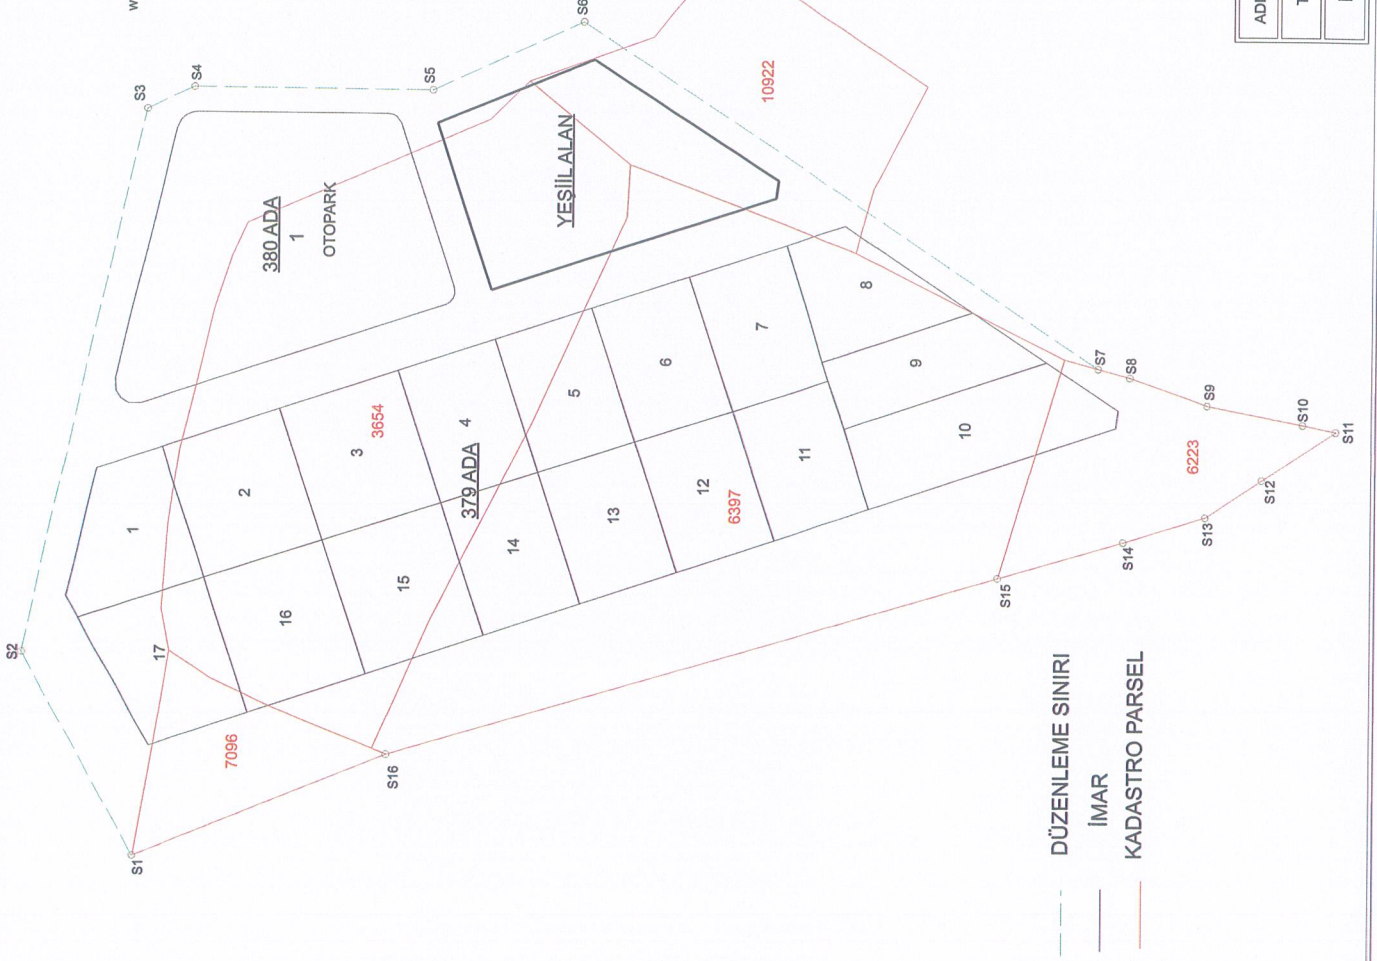

DÜZENLEME SINIRI KROKİSİ

İLİ	MANİSA
İLÇESİ	SARUHANLI
MAH. / KÖY	ŞEHİTLER
PAFTA NO	K19D-01B-3D
ADA/PRS NO	379-380 ADA

DÜZENLEME SINIRI KOORDİNAT ÖZETİ (İTRF96)

Nokta No	Y	X
S1	547052.798	428854.704
S2	547082.223	4288571.072
S3	547160.938	4288553.087
S4	547164.135	4288546.180
S5	547163.825	4288511.594
S6	547173.837	4288489.633
S7	547123.935	4288413.817
S8	547122.688	4288409.155
S9	547118.741	4288397.772
S10	547116.057	4288383.698
S11	547115.063	4288378.867
S12	547108.013	4288389.627
S13	547102.564	4288397.944
S14	547098.858	4288409.960
S15	547093.511	4288428.373
S16	547067.540	4288517.814

ADİ SOYADI	DÜZENLEYEN	UYGUNDUR
TARİH		BELEDİYE / ÖZEL İDARE
İMZA		KONTROL EDEN