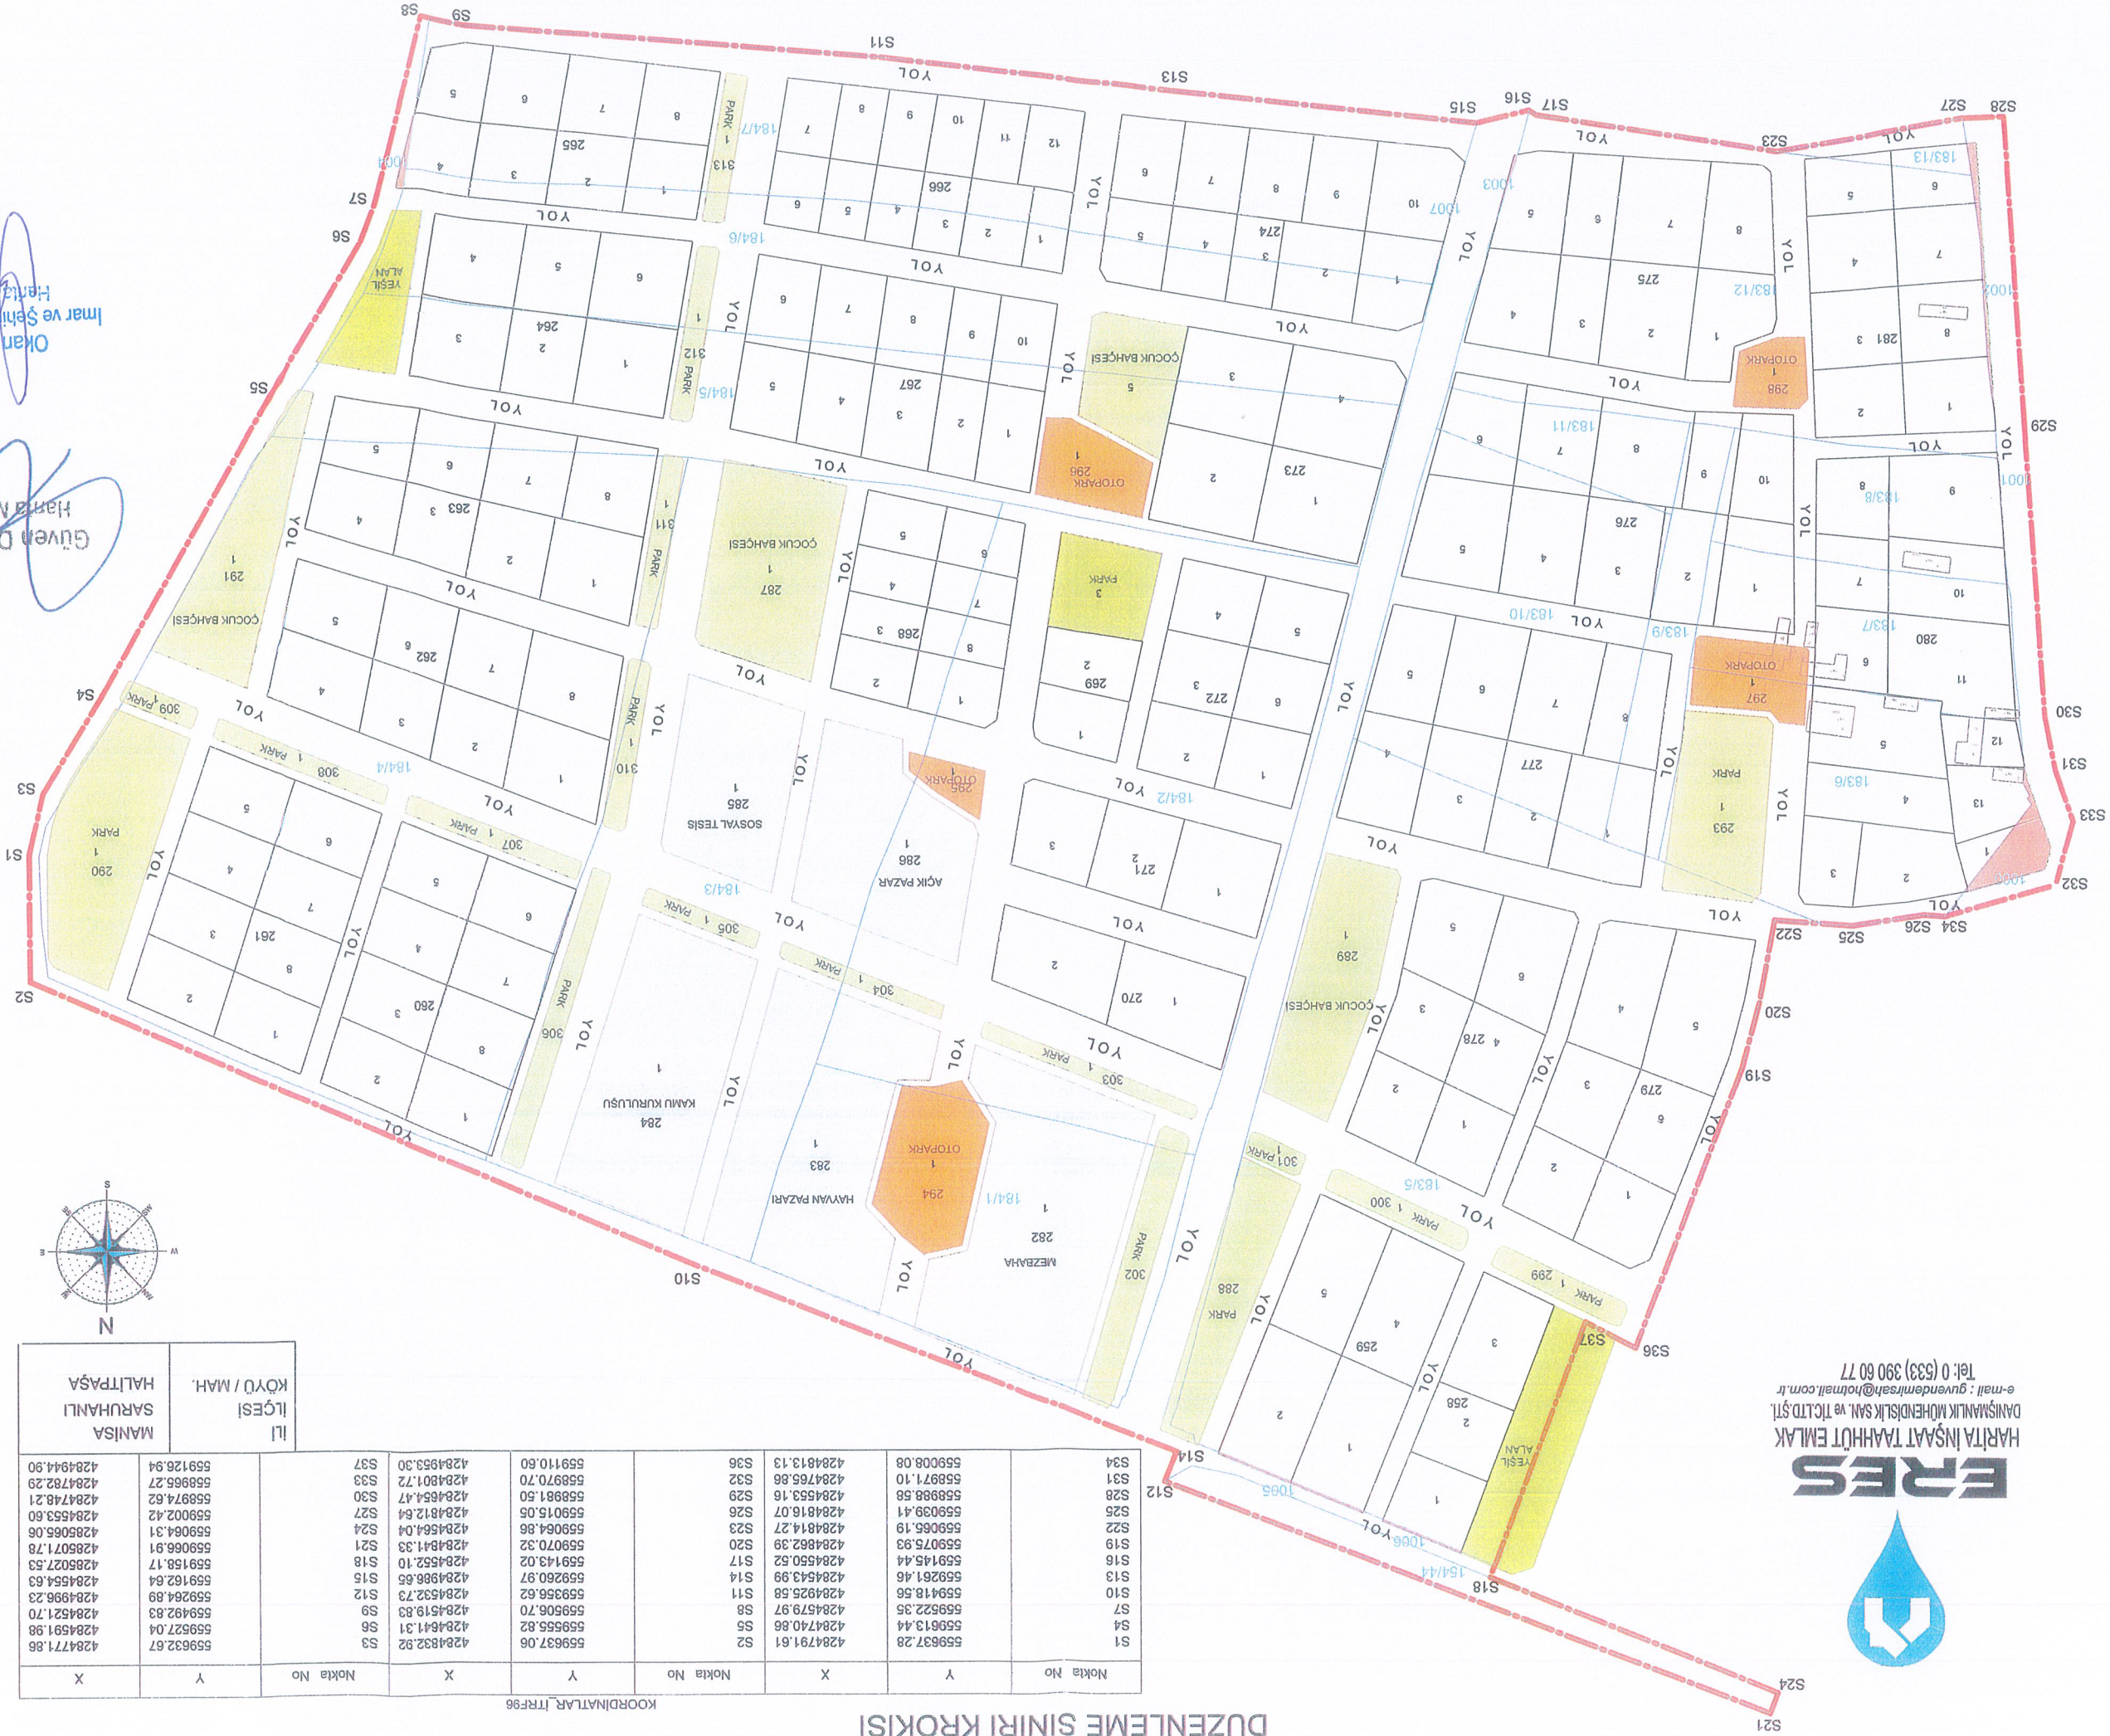

DÜZENLEME SINIRI KROKİSİ

KOORDİNATLAR (TRF96)

Nokta No	X	Y	Nokta No	X	Y	İL	İLÇESİ	KÖYÜ / MAH.	HALTİPAŞA	SARUHANLI	MANİSA
S1	559637.28	4284791.61	S2	559637.06	4284832.92	S3	559527.04	559527.04	4284591.98	4284771.86	4284944.90
S4	559813.44	4284740.86	S5	559555.82	4284519.31	S6	559527.04	559527.04	4284591.98	4284771.86	4284944.90
S7	559622.35	4284579.97	S8	559506.70	4284519.31	S9	559492.83	559492.83	4284521.70	4284996.23	4284554.63
S10	559418.56	4284925.58	S11	559356.62	4284532.73	S12	559294.89	559294.89	4284996.23	4284554.63	4284554.63
S13	559261.46	4284543.99	S14	559260.97	4284986.65	S15	559162.64	559162.64	4284554.63	4284996.23	4284554.63
S16	559145.44	4284550.52	S17	559143.02	4284552.10	S18	559158.17	559158.17	4285027.53	4285027.53	4285027.53
S19	559075.93	4284862.39	S20	559070.32	4284841.33	S21	559066.91	559066.91	4285071.78	4285065.06	4285065.06
S22	559065.19	4284814.27	S23	559064.86	4284564.04	S24	559064.31	559064.31	4285065.06	4285065.06	4285065.06
S25	559039.41	4284816.07	S26	559015.05	4284812.64	S27	559002.42	559002.42	4284553.60	4284748.21	4284748.21
S28	558988.58	4284553.16	S29	558981.50	4284654.47	S30	558974.62	558974.62	4284748.21	4284782.29	4284782.29
S31	558971.10	4284765.86	S32	558970.70	4284801.72	S33	558965.27	558965.27	4284782.29	4284944.90	4284944.90
S34	559008.08	4284813.13	S35	559110.60	4284853.30	S36	559126.94	559126.94	4284944.90	4284944.90	4284944.90